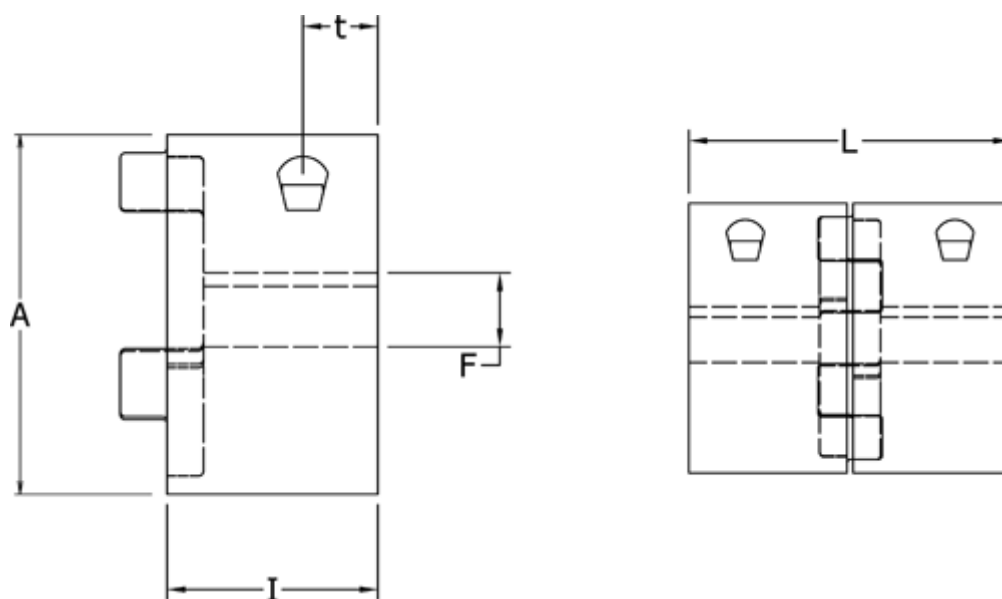

Varenummer: 3335038M024  
Beskrivelse: Klemnav Klonex ES 38/45  
ALU Aluminium, Boring 24H7 mm

## Mål

A = 80  
F = 24  
I = 45  
L = 114  
t = 16.0